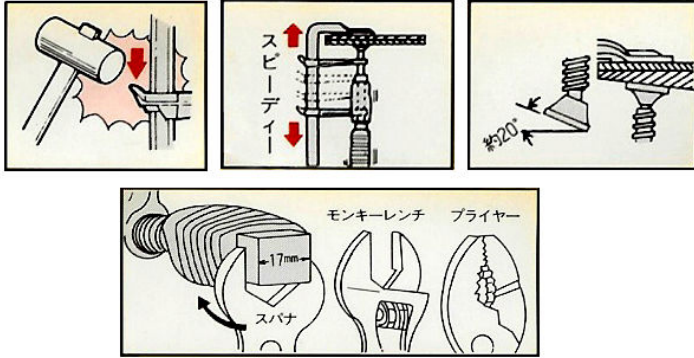

ONE TOUCH take off & Move Speedy

ขนาด	ขนาด (A × B × E)	ขนาดของขาเหล็ก	
		C	D
6"	150 × 60 × 220mm	15.5mm	7.5mm
8"	200 × 80 × 270mm	15.5mm	7.5mm
10"	250 × 80 × 320mm	15.5mm	7.5mm
12"	300 × 80 × 370mm	15.5mm	7.5mm
16"	400 × 80 × 470mm	15.5mm	7.5mm
20"	500 × 80 × 570mm	15.5mm	7.5mm

ปากกาทัว เอฟ SOMAX (727 Type) ญี่ปุ่น

รหัสสินค้า	รุ่น	ขนาด	ตัวละ	pcs/box
SOM020	H - 12/24	20"		10
SOM024	H - 12/24	24"		

ขนาด	ความยาวทั้งตัว (A) มิล	จับได้ (B) มิล	ขนาดขาเหล็ก กว้าง × หนา	จับลึก (C) มิล	น้ำหนัก กิโลกรัม
14"	445	350	30 × 8mm	120	1.63
20"	595	500	30 × 8mm	120	1.90
24"	700	600	30 × 8mm	120	2.08