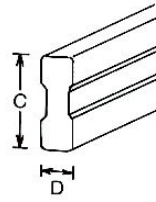

ปากกาทัว เอฟ บาคูม่า BAKUMA ญี่ปุ่น

รหัสสินค้า	รุ่น	ขนาด	ตัวละ	จำนวนต่อกล่อง
BAK150	PL - 150	6"		6 / 60
BAK200	PL - 200	8"		
BAK250	PL - 250	10"		
BAK300	PL - 300	12"		
BAK400	PL - 400	16"		6 / 24
BAK500	PL - 500	20"		

ONE TOUCH take off & Move Speedy

ขนาด	ขนาด (A × B × E)	ขนาดของขาเหล็ก	
		C	D
6"	150 × 60 × 220mm	15.5mm	7.5mm
8"	200 × 80 × 270mm	15.5mm	7.5mm
10"	250 × 80 × 320mm	15.5mm	7.5mm
12"	300 × 80 × 370mm	15.5mm	7.5mm
16"	400 × 80 × 470mm	15.5mm	7.5mm
20"	500 × 80 × 570mm	15.5mm	7.5mm

ปากกาทัว เอฟ SOMAX (727 Type) ญี่ปุ่น

รหัสสินค้า	รุ่น	ขนาด	ตัวละ	pcs/box
SOM020	H - 12/24	20"		10
SOM024	H - 12/24	24"		

ขนาด	ความยาวทั้งตัว (A) มิล	จับได้ (B) มิล	ขนาดขาเหล็ก กว้าง × หนา	จับลึก (C) มิล	น้ำหนัก กิโลกรัม
14"	445	350	30 × 8mm	120	1.63
20"	595	500	30 × 8mm	120	1.90
24"	700	600	30 × 8mm	120	2.08