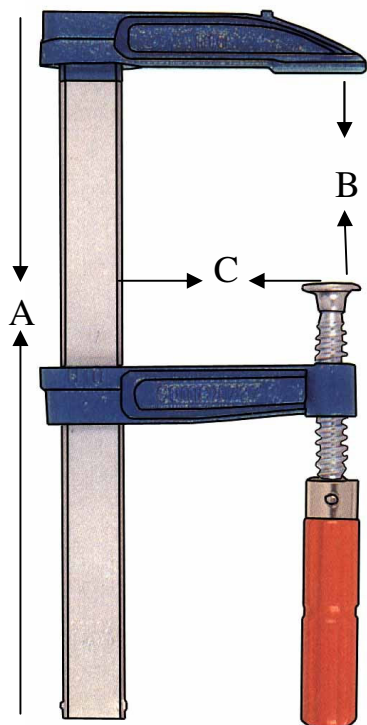

ปากกาทัว เอฟ บาคูม่า BAKUMA ญี่ปุ่น

รหัสสินค้า	รุ่น	ขนาด	ตัวละ	จำนวนต่อกล่อง
BAK150	PL - 150	6"		6 / 60
BAK200	PL - 200	8"		
BAK250	PL - 250	10"		
BAK300	PL - 300	12"		
BAK400	PL - 400	16"		6 / 24
BAK500	PL - 500	20"		

ONE TOUCH take off & Move Speedy

ขนาด	ขนาด (A × B × E)	ขนาดของขาเหล็ก	
		C	D
6"	150 × 60 × 220mm	15.5mm	7.5mm
8"	200 × 80 × 270mm	15.5mm	7.5mm
10"	250 × 80 × 320mm	15.5mm	7.5mm
12"	300 × 80 × 370mm	15.5mm	7.5mm
16"	400 × 80 × 470mm	15.5mm	7.5mm
20"	500 × 80 × 570mm	15.5mm	7.5mm

ปากกาทัว เอฟ SOMAX (727 Type) ญี่ปุ่น

รหัสสินค้า	รุ่น	ขนาด	ตัวละ	pcs/box
SOM020	H - 12/24	20"		10
SOM024	H - 12/24	24"		

ขนาด	ความยาวทั้งตัว (A) มิล	จับได้ (B) มิล	ขนาดขาเหล็ก กว้าง × หนา	จับลึก (C) มิล	น้ำหนัก กิโลกรัม
14"	445	350	30 × 8mm	120	1.63
20"	595	500	30 × 8mm	120	1.90
24"	700	600	30 × 8mm	120	2.08